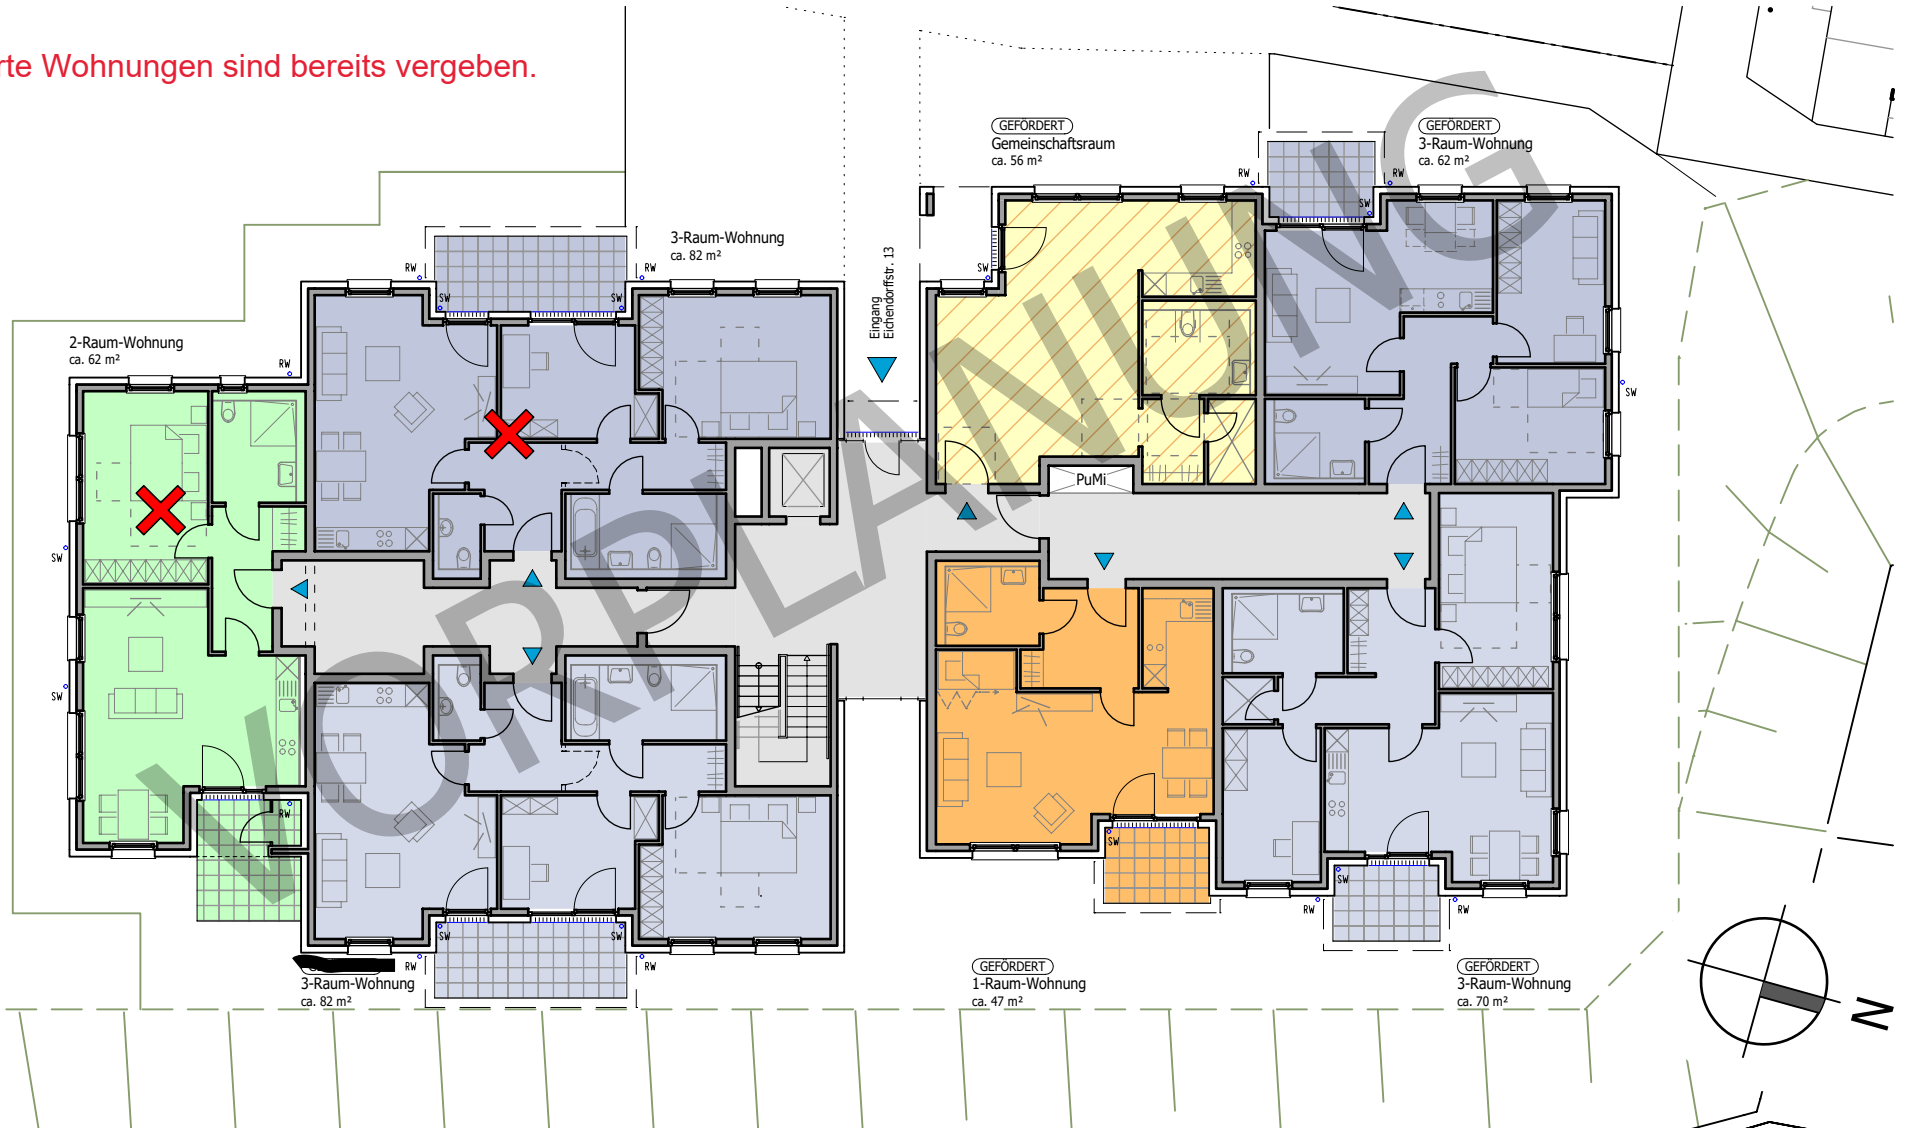

BV: Wohngruppe "DIE RAUMTEILER"
Neubau Wohngebäude mit 18 Wohneinheiten
Eichendorffstraße 13 in 45468 Mülheim an der Ruhr

Stand: 23.07.2020

Rot markierte Wohnungen sind bereits vergeben.

BV: Wohngruppe "DIE RAUMTEILER"
Neubau Wohngebäude mit 18 Wohneinheiten
Eichendorffstraße 13 in 45468 Mülheim an der Ruhr

Stand: 23.07.2020

Rot markierte Wohnungen sind bereits vergeben.

BV: Wohngruppe "DIE RAUMTEILER"
Neubau Wohngebäude mit 18 Wohneinheiten
Eichendorffstraße 13 in 45468 Mülheim an der Ruhr

Stand: 23.07.2020