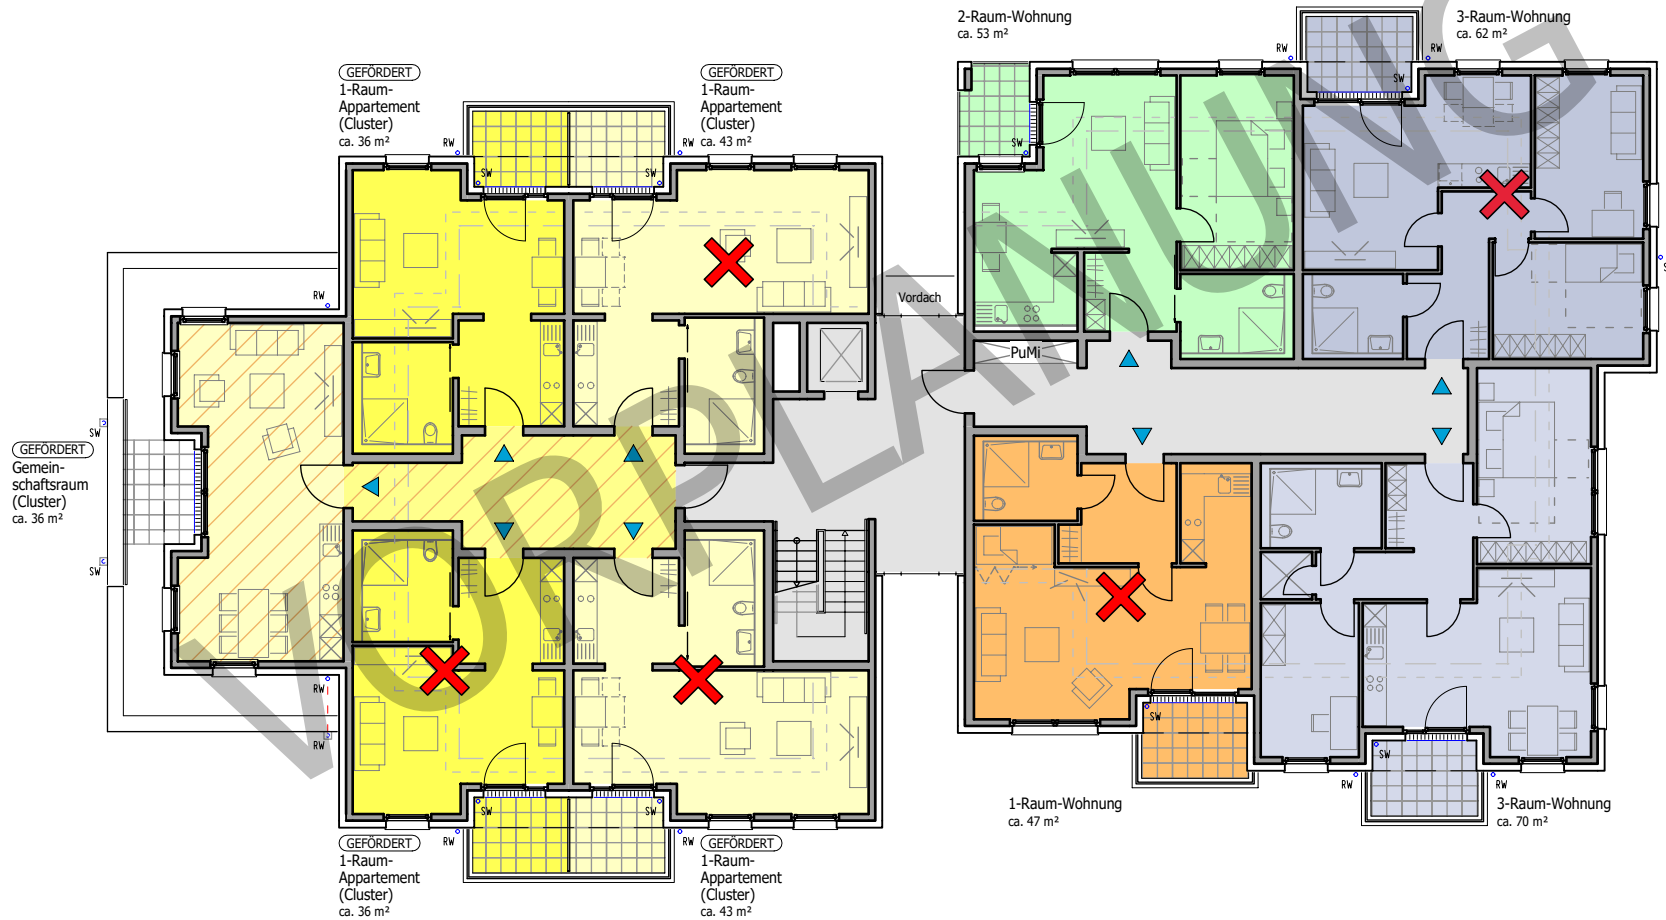

BV: Wohngruppe "DIE RAUMTEILER"
Neubau Wohngebäude mit 18 Wohneinheiten
Eichendorffstraße 13 in 45468 Mülheim an der Ruhr

Stand: 23.07.2020

Rot markierte Wohnungen sind bereits vergeben.

BV: Wohngruppe "DIE RAUMTEILER"
Neubau Wohngebäude mit 18 Wohneinheiten
Eichendorffstraße 13 in 45468 Mülheim an der Ruhr

Stand: 23.07.2020

Rot markierte Wohnungen sind bereits vergeben.

BV: Wohngruppe "DIE RAUMTEILER"
Neubau Wohngebäude mit 18 Wohneinheiten
Eichendorffstraße 13 in 45468 Mülheim an der Ruhr

Stand: 23.07.2020